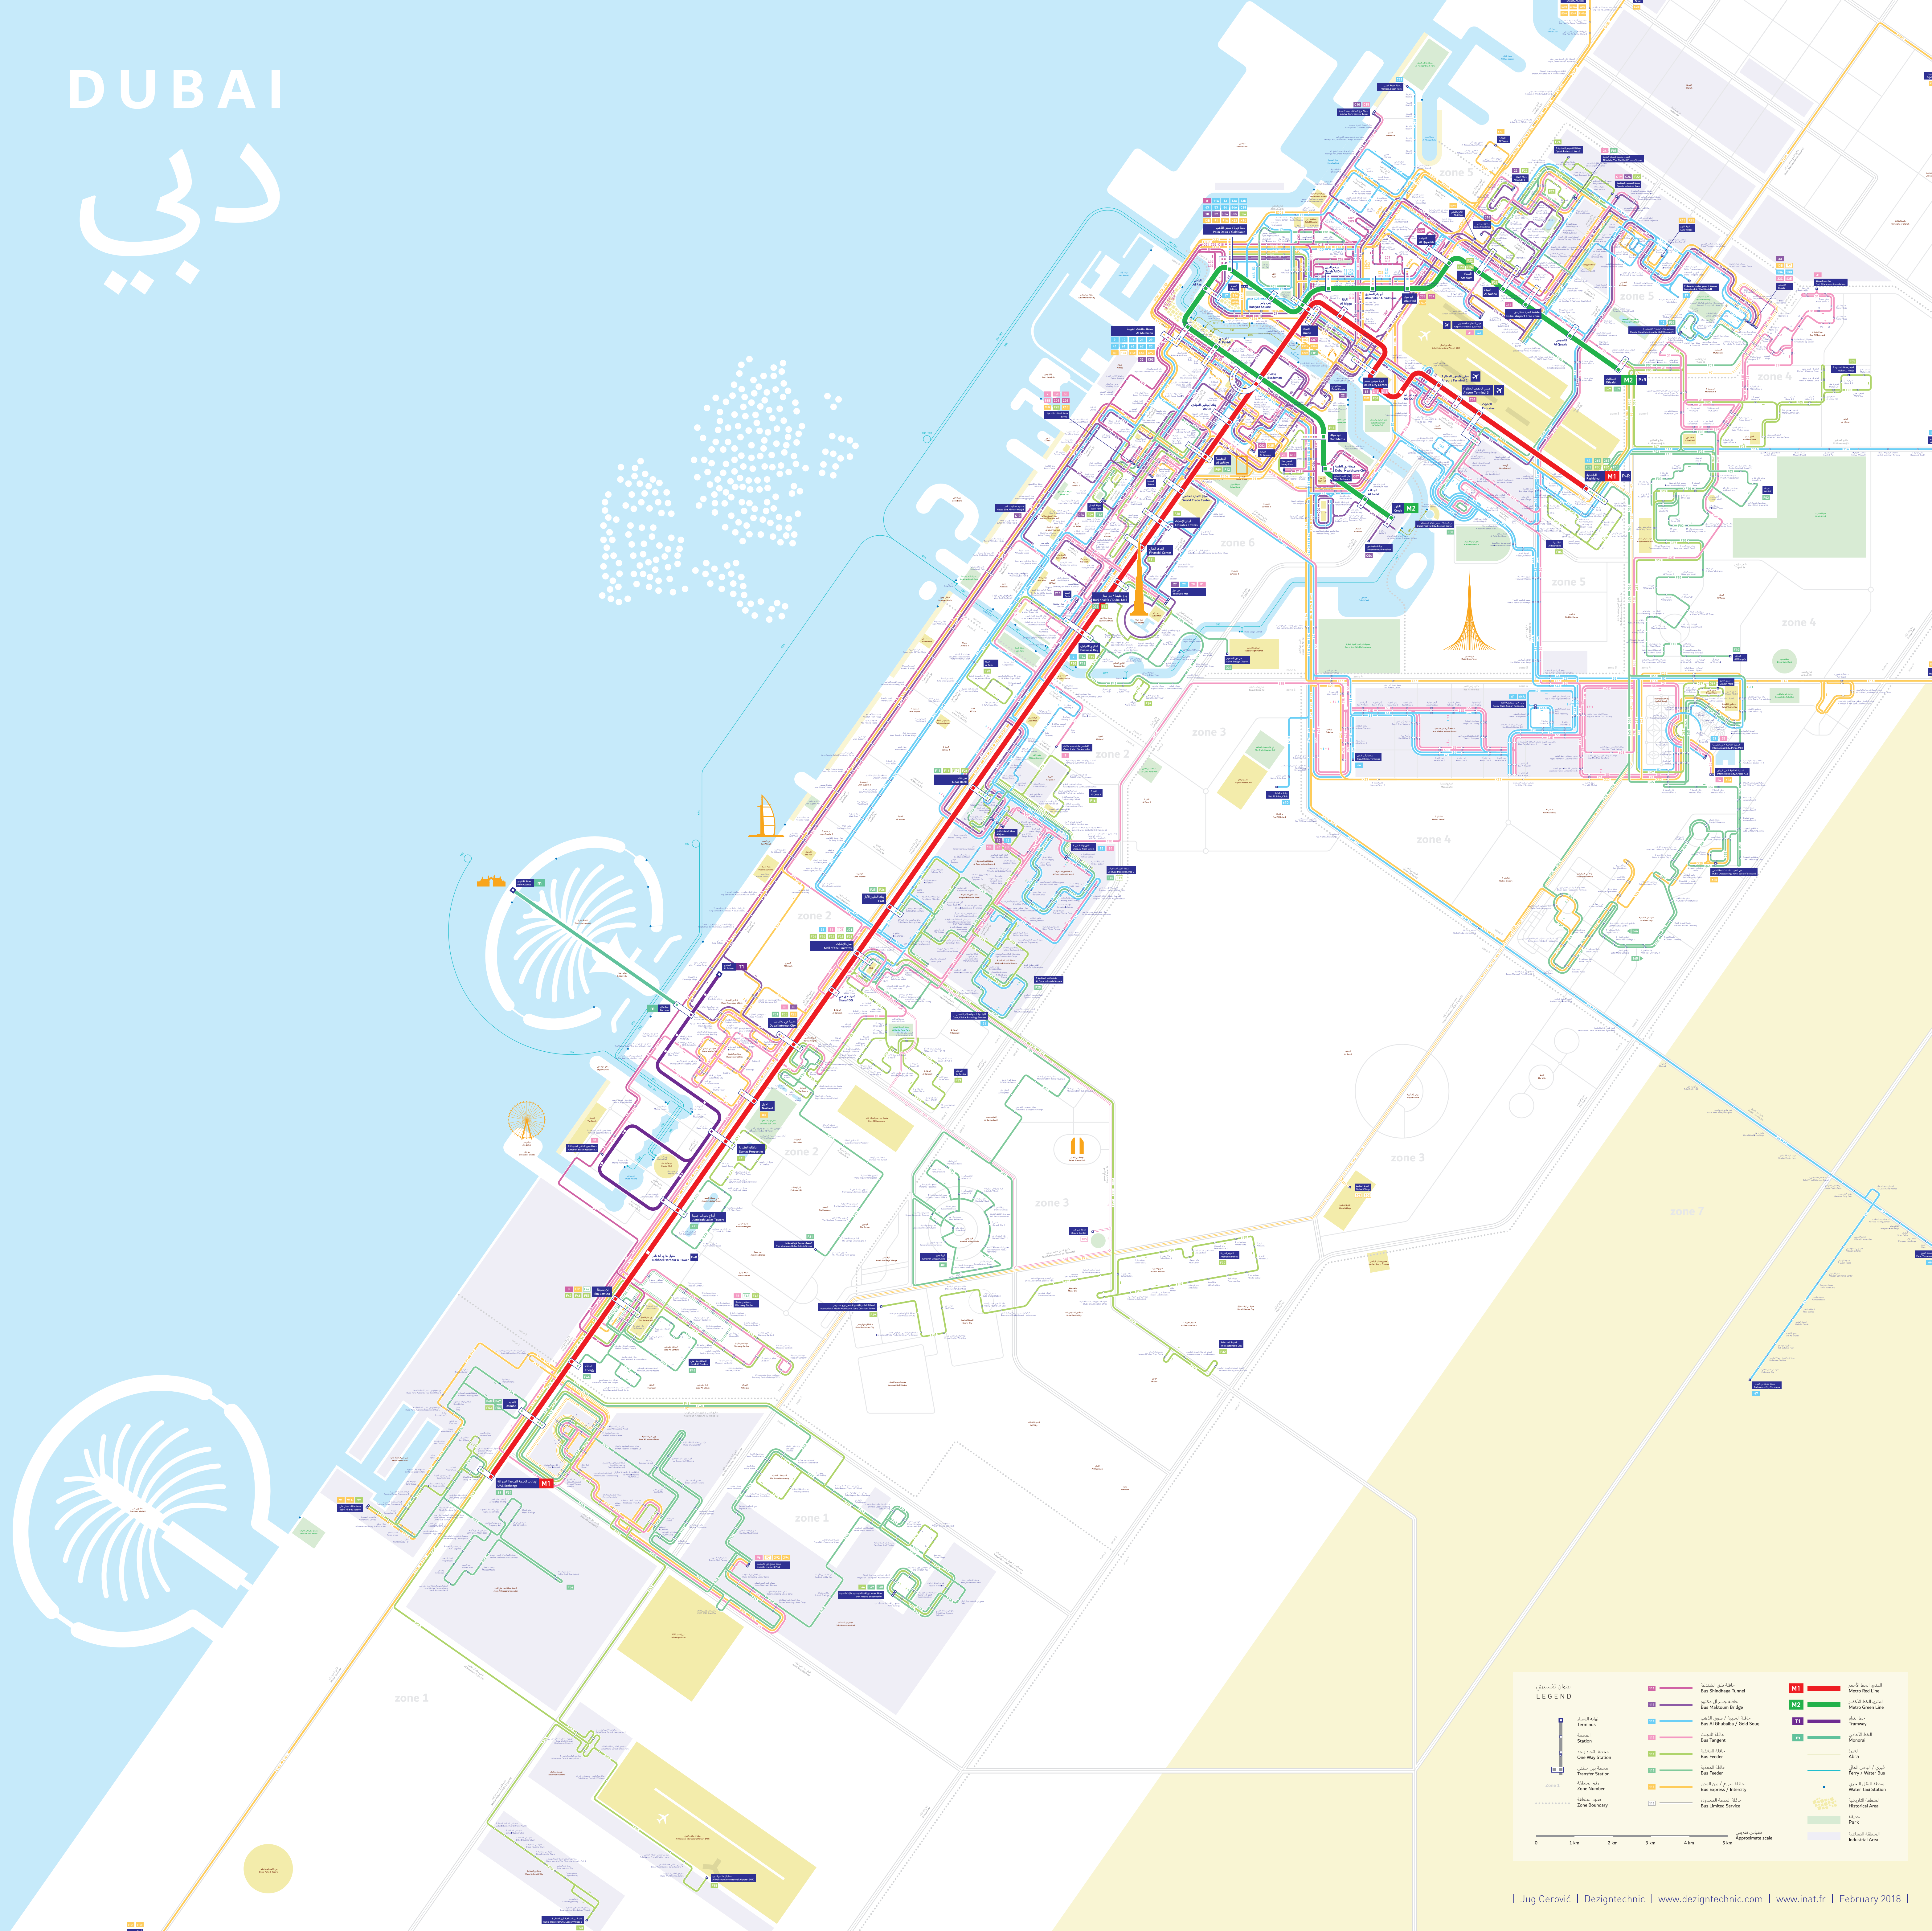

DUBAI

دبي

عنوان تقاسيمي  
LEGEND

Station	محطة	M1	خط المترو الأحمر Metro Red Line
One Way Station	محطة اتجاه واحد	M2	خط المترو الأخضر Metro Green Line
Transfer Station	محطة التحويل	M3	خط المترو الأزرق Metro Blue Line
Zone Number	رقم المنطقة	Tramway	ترامواي
Zone Boundary	حدود المنطقة	Water Taxi Station	محطة التاكسي المائي
		Ferry / Water Bus	قطر / باص مائي
		Historical Area	منطقة تاريخية
		Park	متنزه
		Industrial Area	منطقة صناعية

مقياس تقريبي  
Approximate scale

0 1 km 2 km 3 km 4 km 5 km