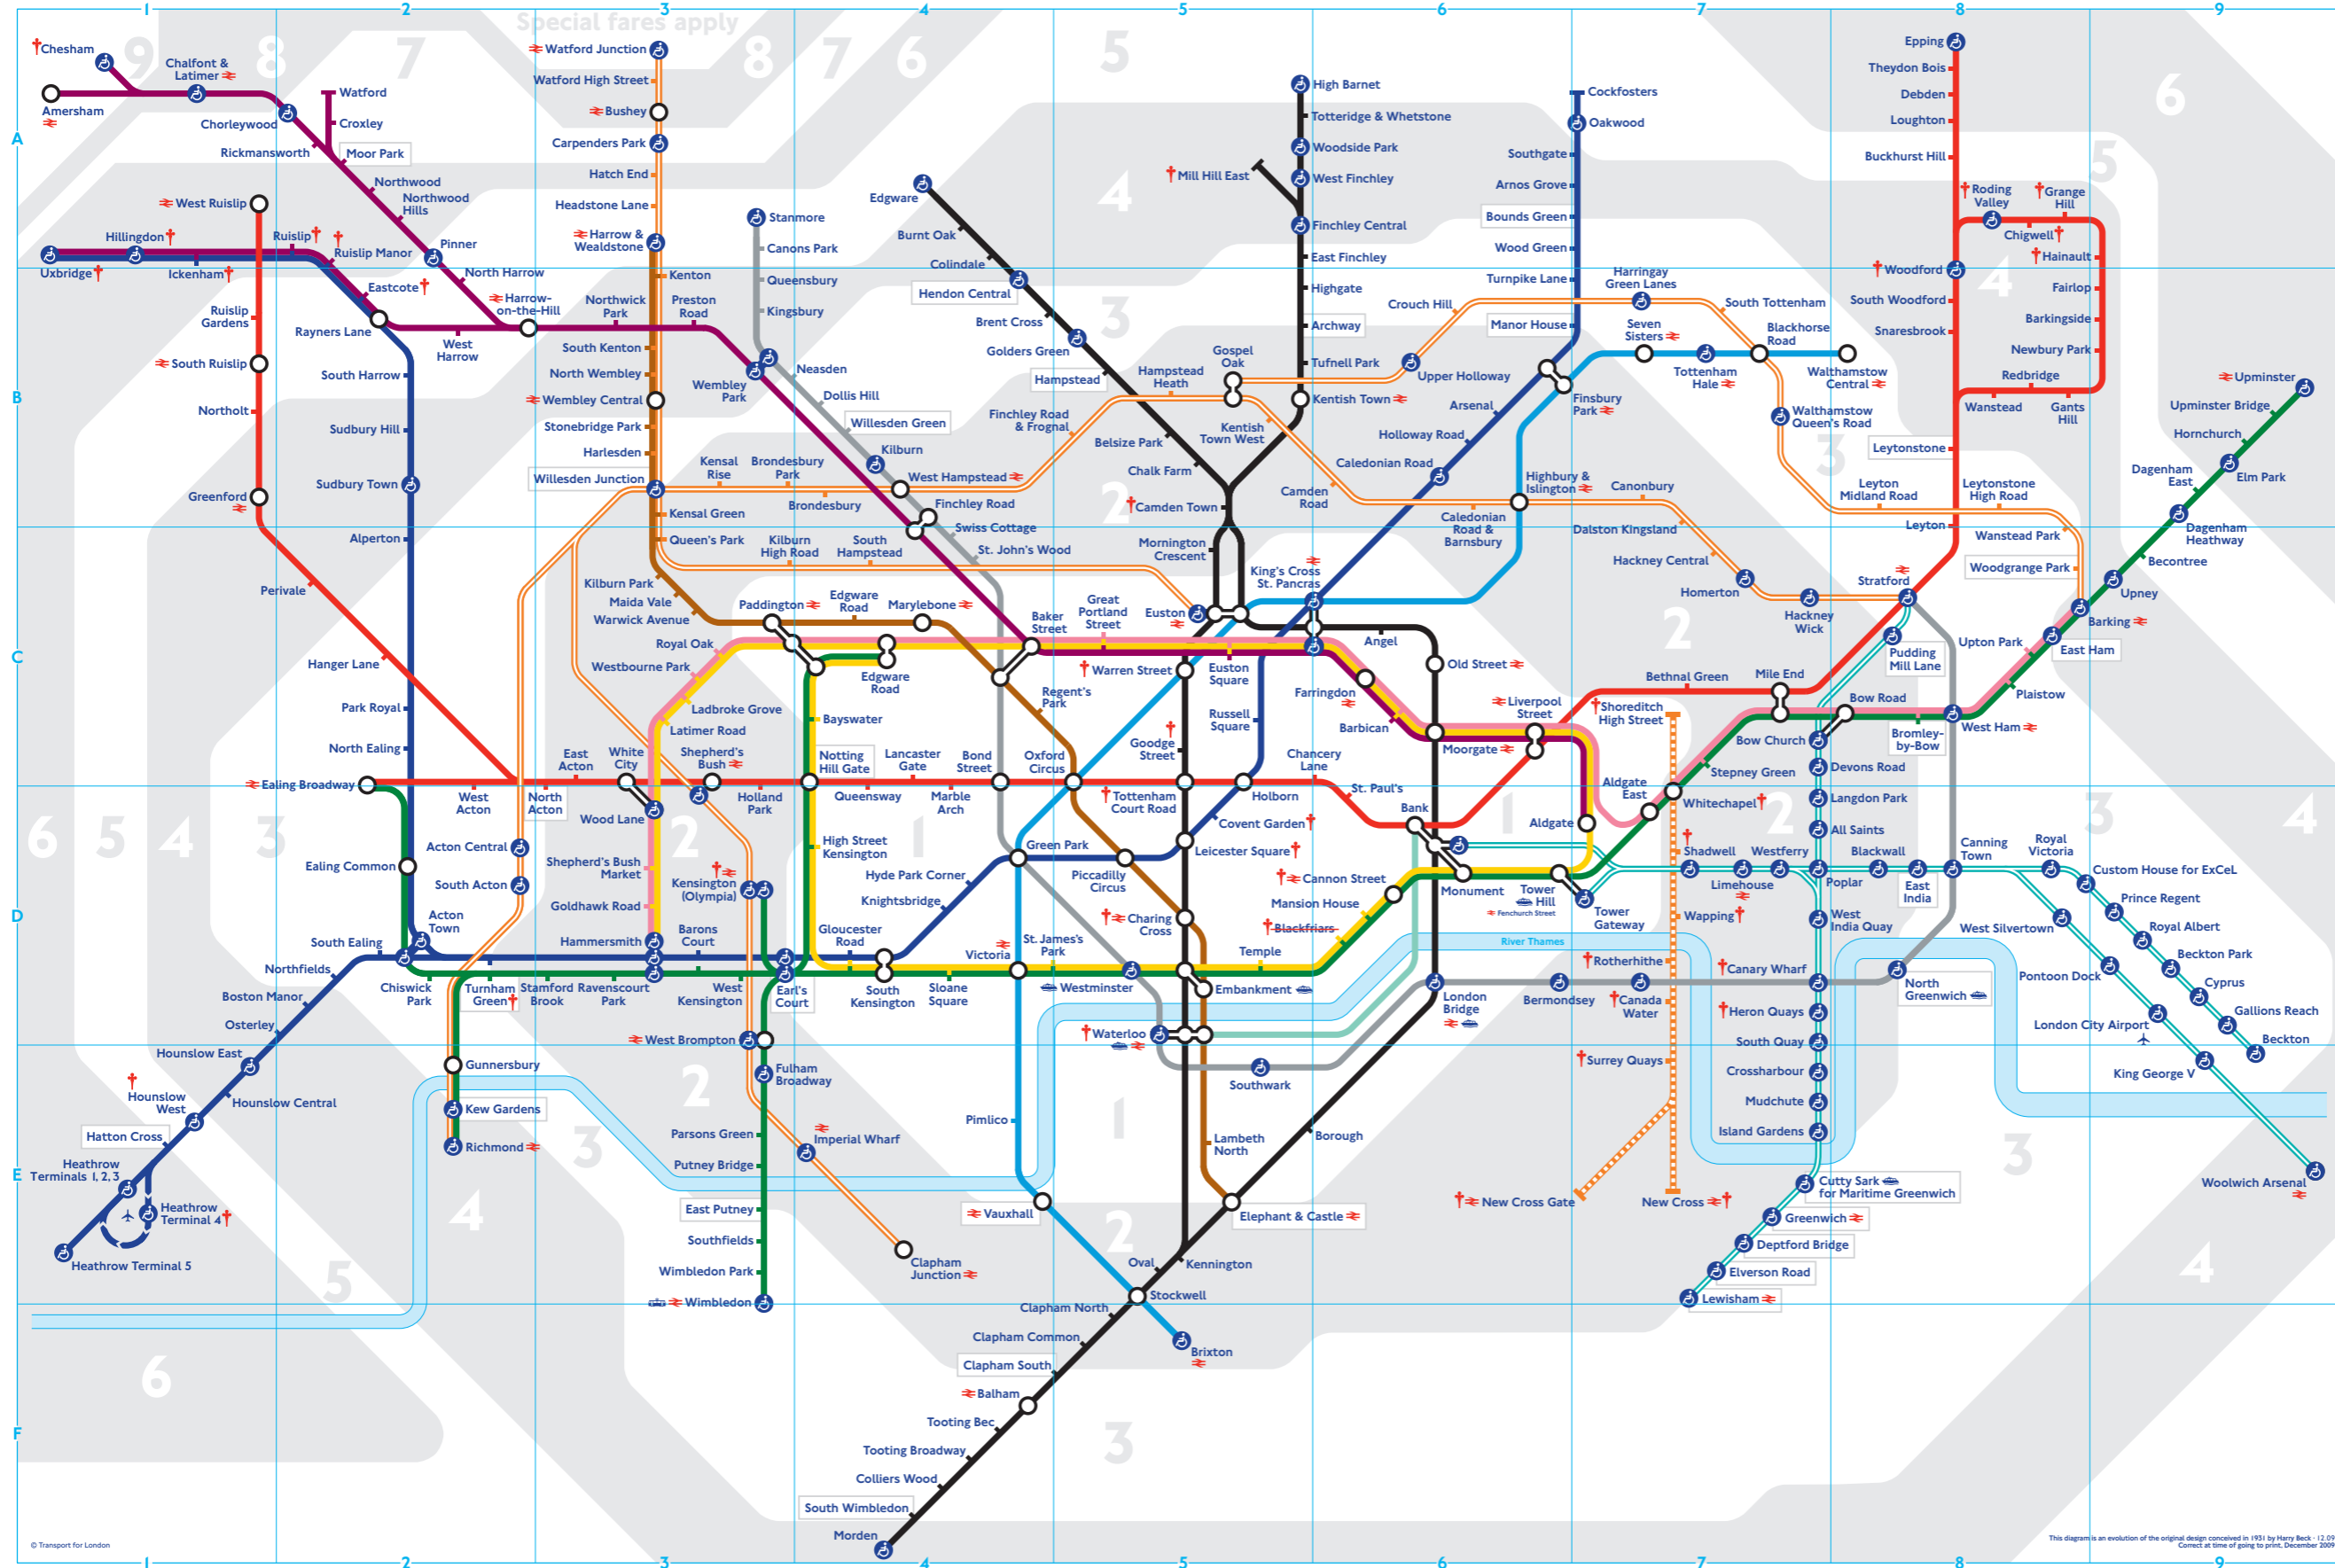

Tube map

Key to lines

- Bakerloo**
- Central**
- Circle**
- District**
- Hammersmith & City**
- Jubilee**
- Metropolitan**
- Northern**
- Piccadilly**
- Victoria**
- Waterloo & City**
- Overground**
- DLR**