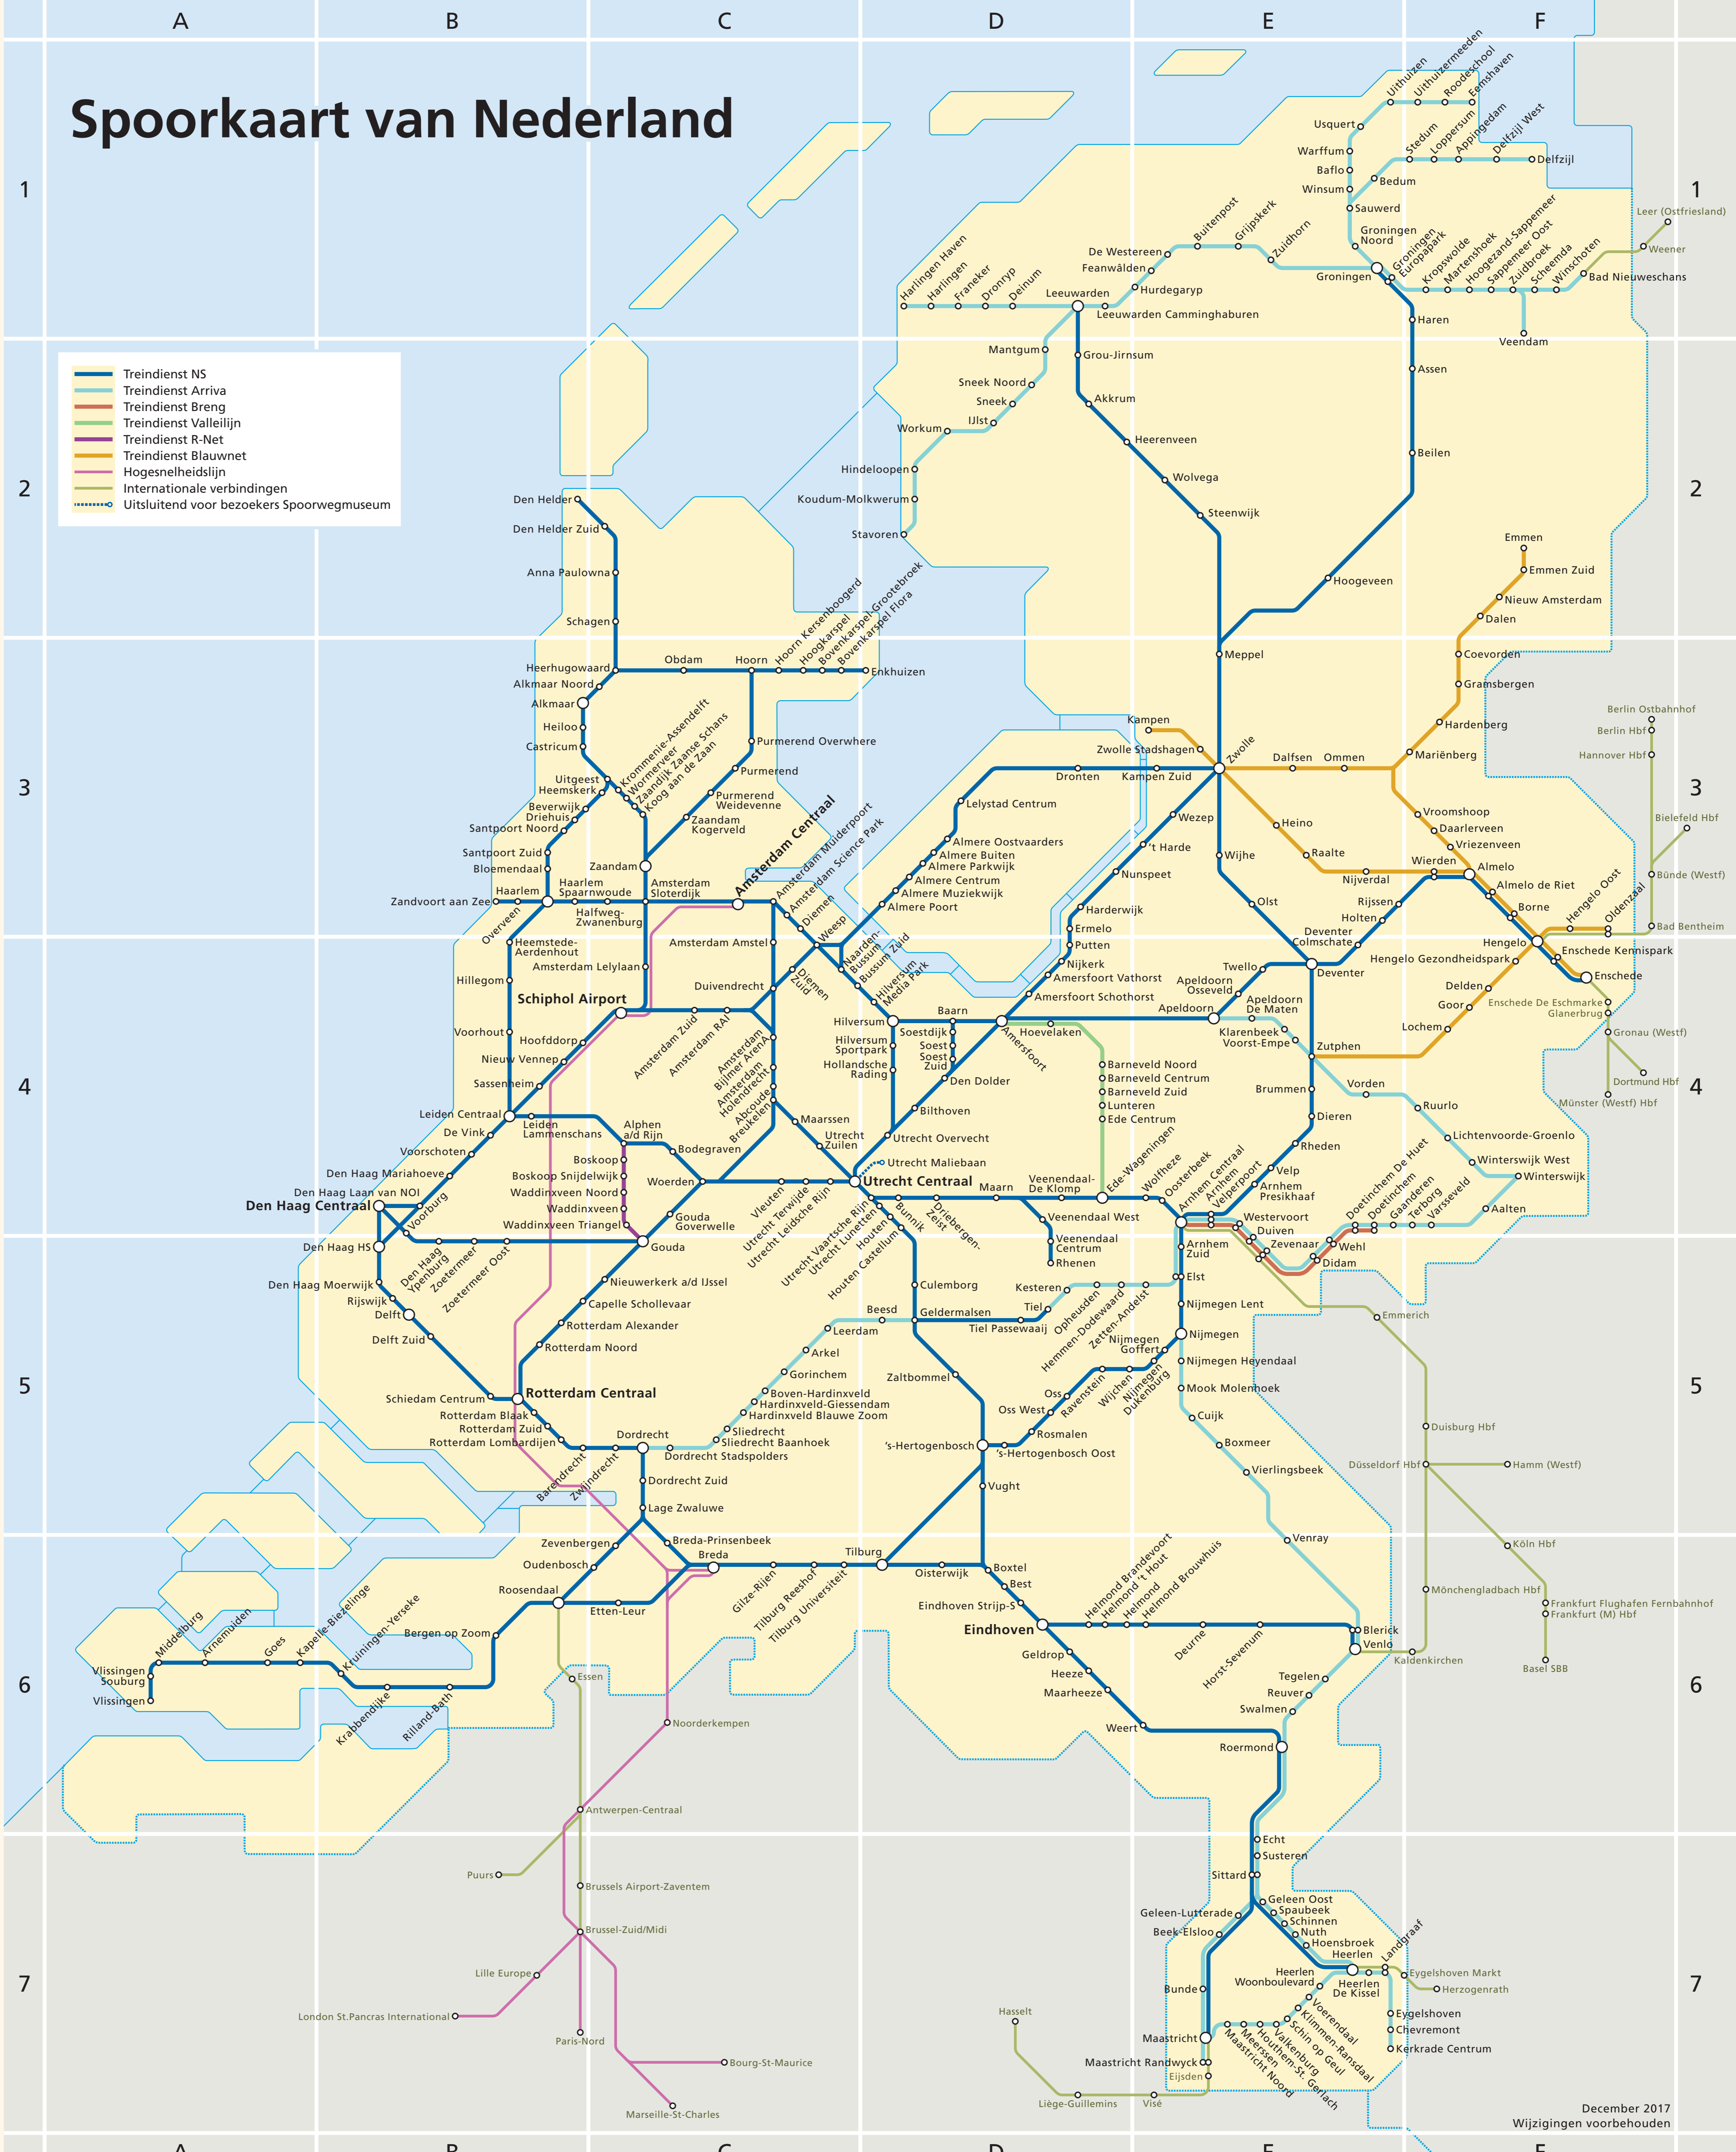

Spoorkaart van Nederland

- Treindienst NS
- Treindienst Arriva
- Treindienst Breng
- Treindienst Valleilijn
- Treindienst R-Net
- Treindienst BlauwNet
- Hogesnelheidslijn
- Internationale verbindingen
- Uitsluitend voor bezoekers Spoorwegmuseum